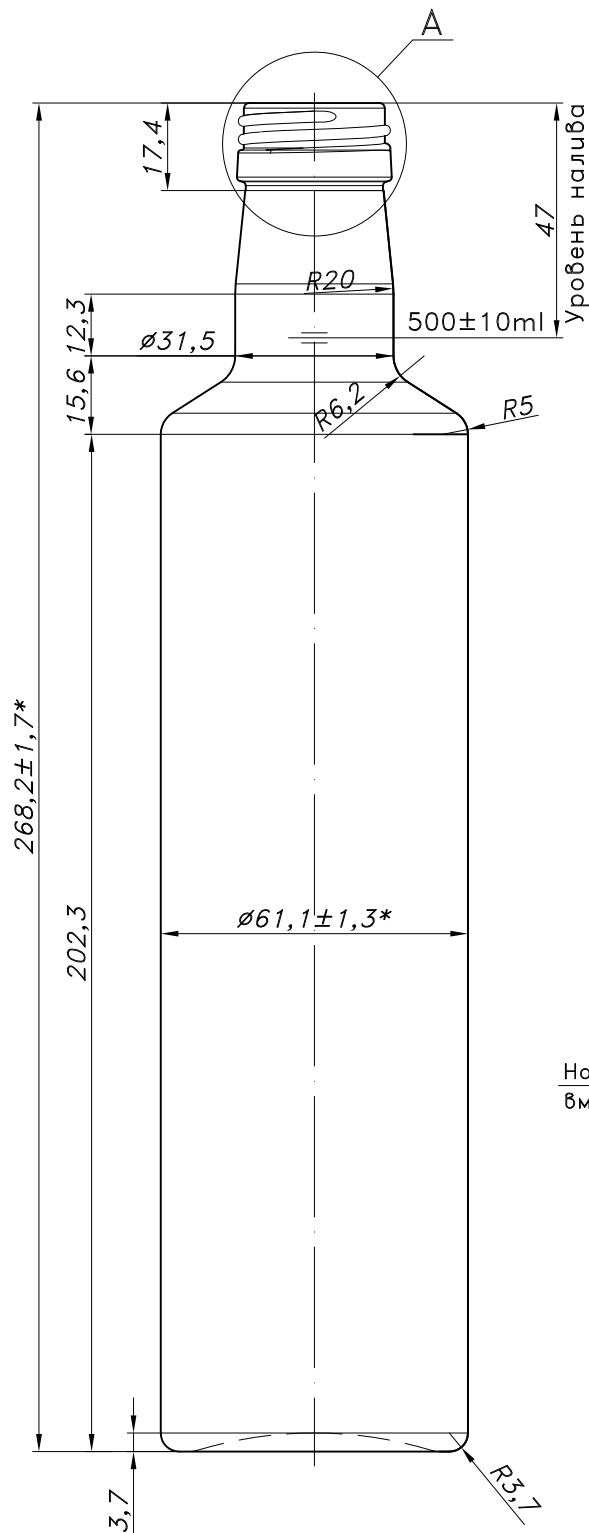

"/2024г.

"/2024г.

\*-Размеры для контроля  
 \*\*-Размеры для справок  
 \*-Controlled dimensions  
 \*\*-Reference only dimensions

No.	Date	Revisions	Weight product	310	
1	12.10.2024	Изменения:	Weight product	310	
			Вместимость полная (см³):	520 ± 10	www.euro-td.ru
			Вместимость номинальная (см³):	500 ± 10	
			Цвет стекла:	AMBER КОРИЧНЕВЫЙ	Job title/название работы:
			Толщина стенки (мм):		B-31-1-500-Дорика
			Процесс пр-ва:	NNPB	Drawing number
			Масштаб:	1:1	Dorika 0.5L-SPE-1 NNPB
					Order number
					Date: 12.10.2024
					Client
					Заказчик: