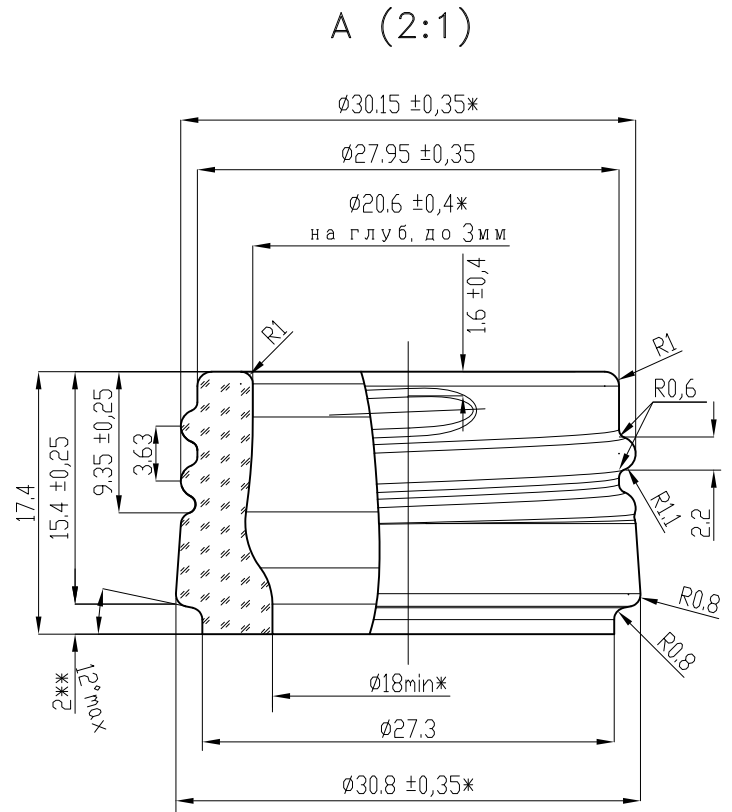

"/2024г.

"/2024г.

\*-Размеры для контроля  
 \*\*-Размеры для справок  
 \*-Controlled dimensions  
 \*\*-Reference only dimensions

No.	Date	Revisions	Weight product	310	
1	12.10.2024	Изменения:	Weight product	310	
			Вместимость полная (см³):	520 ± 10	www.euro-td.ru
			Вместимость номинальная (см³):	500 ± 10	
			Цвет стекла:	AMBER КОРИЧНЕВЫЙ	Job title/название работы:
			Толщина стенки (мм):		B-31-1-500-Дорика
			Процесс пр-ва:	NNPB	Drawing number
			Масштаб:	1:1	Dorika 0.5L-SPE-1 NNPB
					Order number
					Date: 12.10.2024
					Client
					Заказчик: